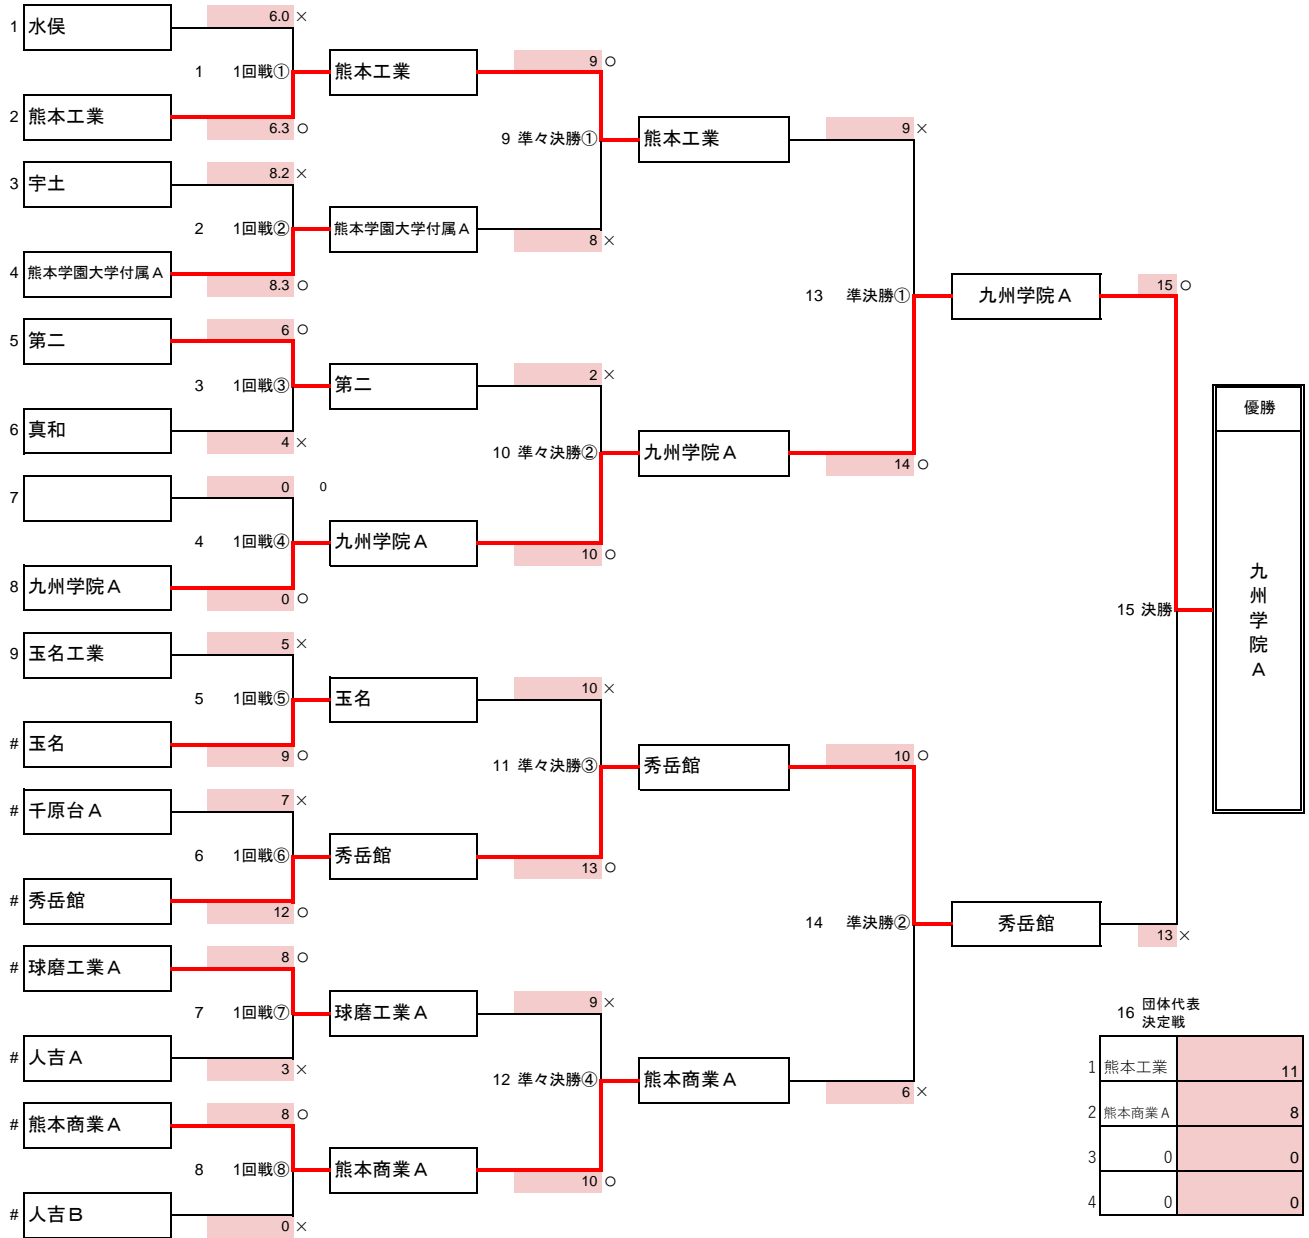

女子決勝トーナメント

# 令和4年度熊本県高等学校弓道競技大会

男子決勝トーナメント

# 令和4年度熊本県高等学校弓道競技大会

女子個人準決勝・決勝					令和4年度熊本県高等学校弓道競技大会												
番号	学校名	選手名		学年	ゼッケン	準決勝					決勝（5本目から8寸的）					順位	決定法
						1	2	3	4	小計	1	2	3	4	5		
10	水俣	福崎	舞波	1	1	○	○	×	○	3	×					5位	遠近
12	済々黌A	内山	ちひろ	2	5	○	○	○	○	4	○	○				優勝	射詰
13	八代白百合	中川	萌衣	1	2	○	×	○	○	3	×					4位	遠近
20	済々黌B	田中	莉子	2	3	×	○	○	○	3	○	×				2位	射詰
23	秀岳館	久保	明日香	2	5	○	○	○	○	4	×					6位	遠近
25	牛深	篠山	美空	2		○	○	○	×	3	×					3位	遠近