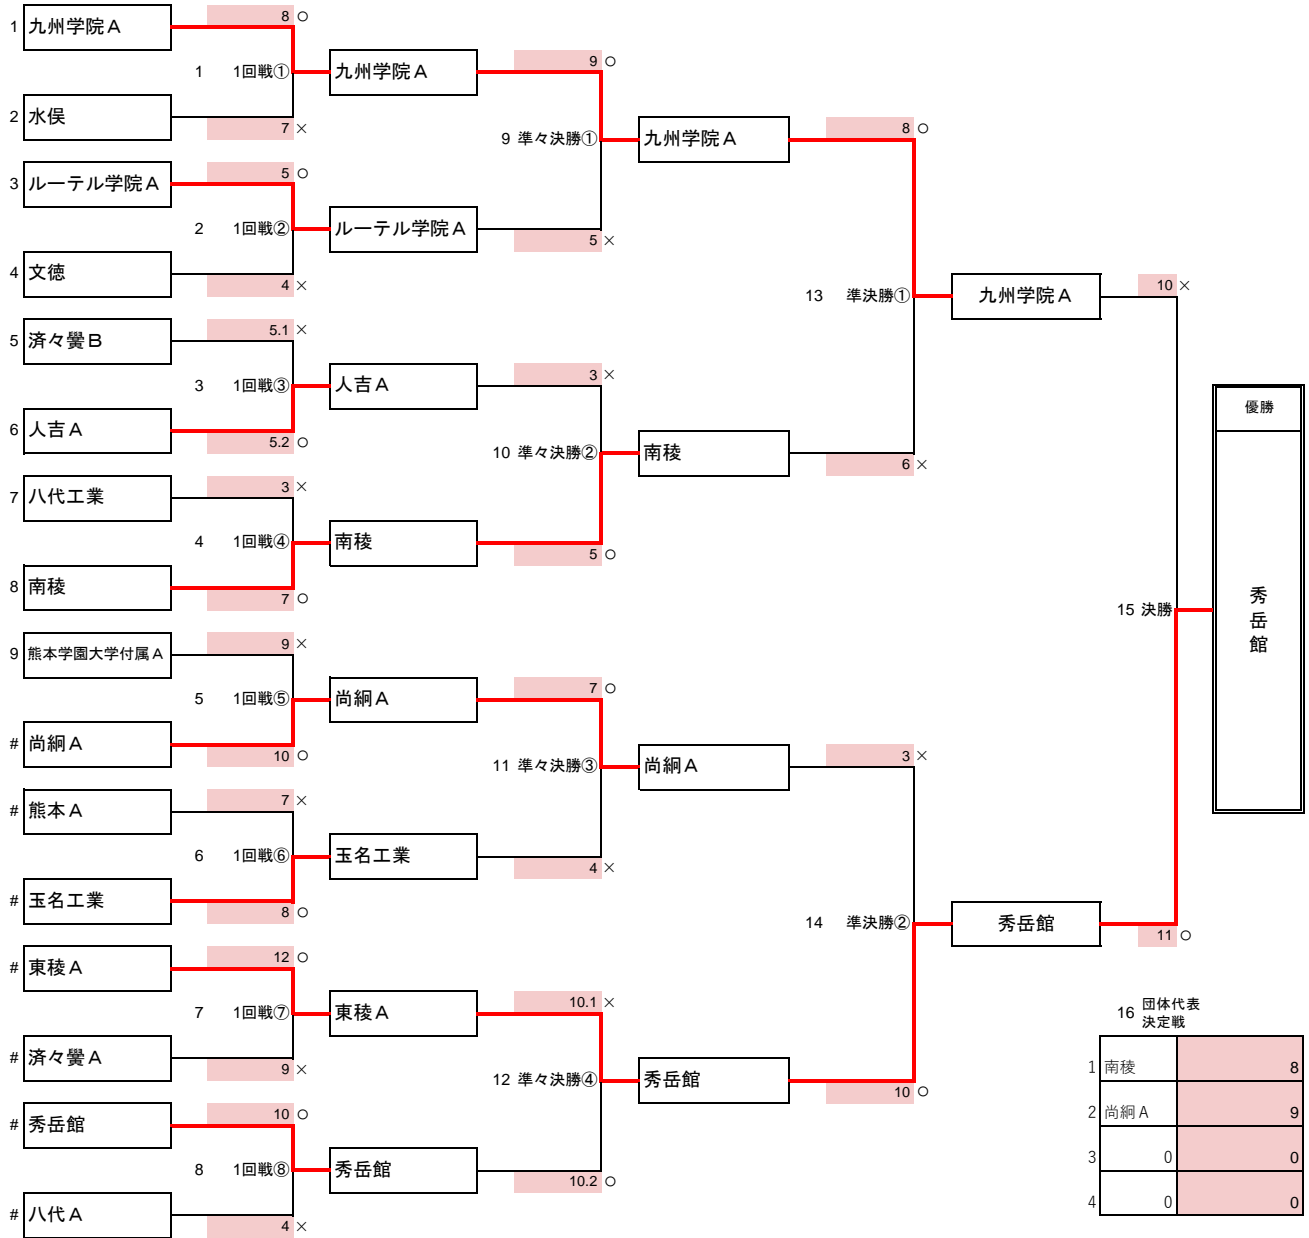

女子決勝トーナメント

# 令和4年度熊本県高等学校弓道競技大会

男子決勝トーナメント

# 令和4年度熊本県高等学校弓道競技大会

女子個人準決勝・決勝					令和4年度熊本県高等学校弓道競技大会												
番号	学校名	選手名		学年	ゼッケン	準決勝					決勝（5本目から8寸的）					順位	決定法
						1	2	3	4	小計	1	2	3	4	5		
10	水俣	福崎	舞波	1	1	○	○	×	○	3	×					5位	遠近
12	済々黌A	内山	ちひろ	2	5	○	○	○	○	4	○	○				優勝	射詰
13	八代白百合	中川	萌衣	1	2	○	×	○	○	3	×					4位	遠近
20	済々黌B	田中	莉子	2	3	×	○	○	○	3	○	×				2位	射詰
23	秀岳館	久保	明日香	2	5	○	○	○	○	4	×					6位	遠近
25	牛深	篠山	美空	2		○	○	○	×	3	×					3位	遠近